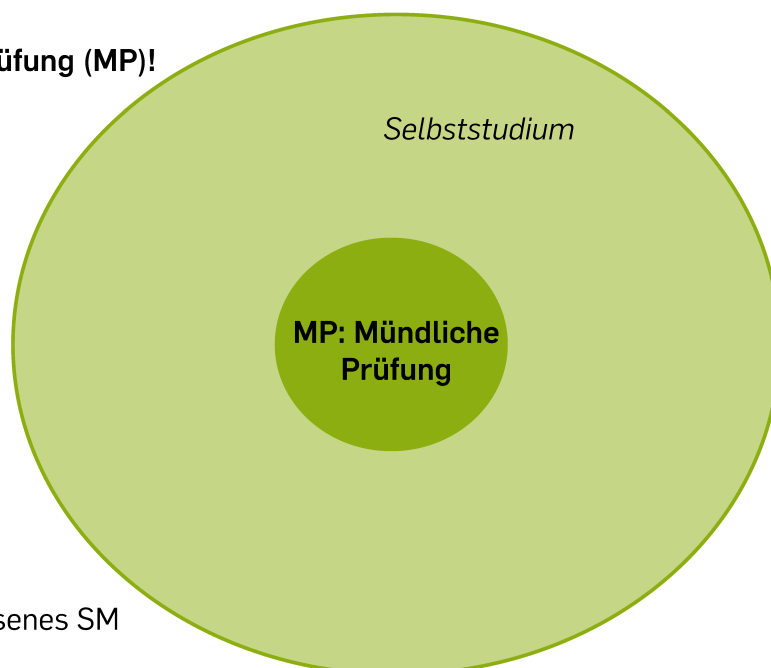

Was ist das Abschlussmodul, und wie ist es aufgebaut?

Diese Informationen gelten nur dann, wenn Sie nach GPO 2016 mit FSB 2016 studieren.

Das Abschlussmodul (ASM) umfasst Selbststudien im Umfang von 6 CP (= 180 Zeitstunden Workload) und endet mit einer mündlichen Modulprüfung. Die Modulprüfung des Abschlussmoduls umfasst **zwei hinreichend unterschiedliche Themen eines Teilfaches**, die Sie mit der:dem Prüfer:in individuell absprechen.

Das ASM im B.A.-Studienfach Germanistik ist in jedem Fall zu erbringen, völlig unabhängig davon, in welchem B.A.-Studienfach Sie Ihre B.A.-Arbeit schreiben bzw. ob Sie im anderen B.A.-Studienfach ebenfalls ein ASM oder ein vergleichbares Modul erbringen müssen.

Struktur des Abschlussmoduls (ASM)

Mündliche Modulprüfung (MP)!

Diese MP ist studienbegleitende Prüfungsleistung und damit **relevant für Ihre B.A.-Note!**

Startbedingungen:

1. mit MP abgeschlossenes SM
2. 45 CP
3. Sprachnachweise

Es gilt: Weder die konkreten Themen von Modulprüfungen (in Vertiefungs- und Schwerpunktmodulen sowie im Abschlussmodul) untereinander noch diese Themen und das Thema der B.A.-Arbeit dürfen übereinstimmen (sog. „Doublettierungsverbot“). Allerdings darf natürlich ein Thema für das Abschlussmodul gewählt werden, das Gegenstand eines Hauptseminars gewesen ist (nicht aber Gegenstand der Modulprüfung).

Weitere Details finden Sie [hier](#).

Zu den Voraussetzungen für die Anmeldung zum Abschlussmodul vgl. [hier](#).