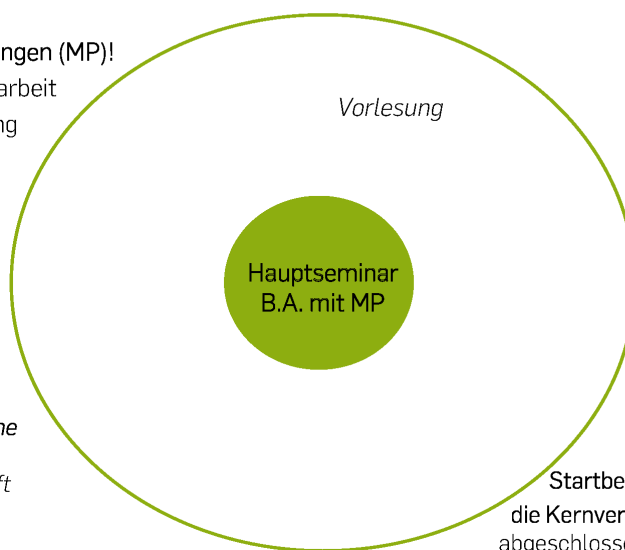

Schwerpunktmodule aller Teilfächer bestehen grundsätzlich aus einem Hauptseminar als Kernveranstaltung und einer zum Modul gehörenden Vorlesung als zweite Modulveranstaltung.

1. Kernveranstaltung (= Veranstaltung, in der Sie die Modulprüfung ablegen) ist bei Schwerpunktmodulen stets ein Hauptseminar.
2. In allen SM müssen Sie als jeweils zweite Modulveranstaltung eine Vorlesung absolvieren.
3. Die Kernveranstaltung beider SM schließen Sie jeweils mit einer Modulprüfung ab (eine Hausarbeit, eine mündliche Prüfung).

Es gilt:

- Veranstaltungen, die Sie für ein Modul belegen und anschließend zu einem Modul zusammenfassen wollen, müssen selbstverständlich zum gleichen Modul gehören.
- Spezifische Themen, die bereits in Modulprüfungen oder Prüfungsleistungen eingegangen sind, dürfen nicht erneut als Themen von Modulprüfungen bzw. Prüfungsleistungen gewählt werden (sog. Doublettierungsverbot). Thematische Verschiebungen zum Zwecke der Ausweitung einer Profilierung sind jedoch erlaubt.

Aufbau der Schwerpunktmodule (SM)

2 SM = 2 Modulprüfungen (MP)!

- 1 schriftliche Hausarbeit
- 1 mündliche Prüfung

Beide MP sind studienbegleitende Prüfungsleistungen und damit relevant für Ihre B.A.-Note!

Spezifische, verbindliche Zusammensetzungen finden Sie im Modulheft und über unser Beratungsportal!

Startbedingung für die Kernveranstaltung: abgeschlossenes VM im entsprechenden Teilfach!